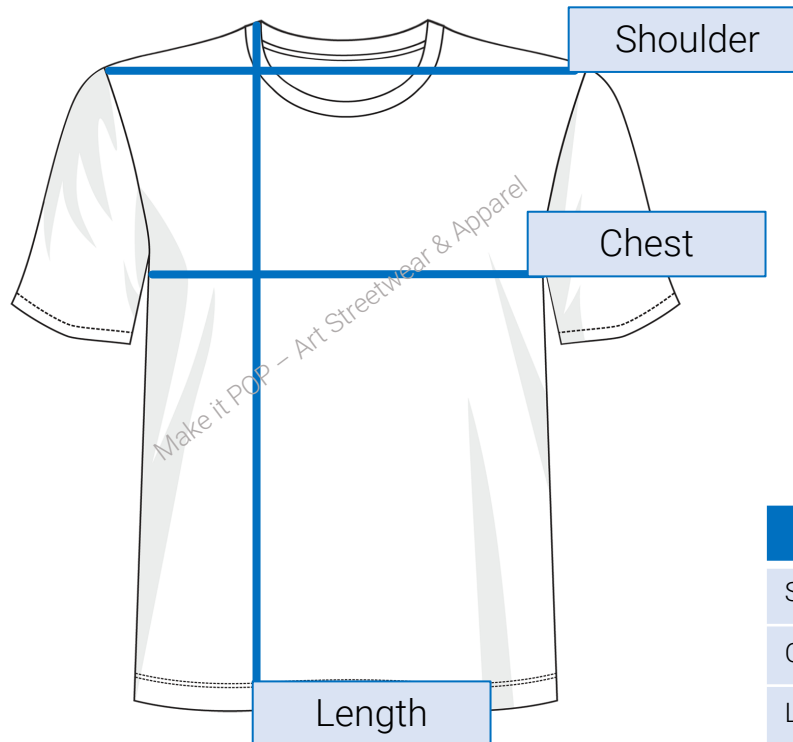

T-SHIRT UNISEX

Size Chart

	S	M	L
Shoulder	46cm	51cm	56cm
Chest	50cm	55cm	60cm
Length	70cm	75cm	78cm